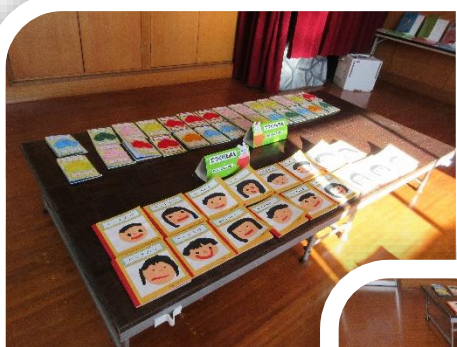

ハイチーズ✌️

卒園記念製作「レリーフ」

ゆいぐみさん(5歳児)の「おもいでアルバム」のえじょうずだね～!

わたしのてづくりえほん  
みてみて♪

手作り絵本コーナー

おみやげのおさかなを  
えらんでいます☆  
どれにしようかな～♪

もらったよ～♡

次回の更新は3月2日を予定しています。  
お楽しみに…